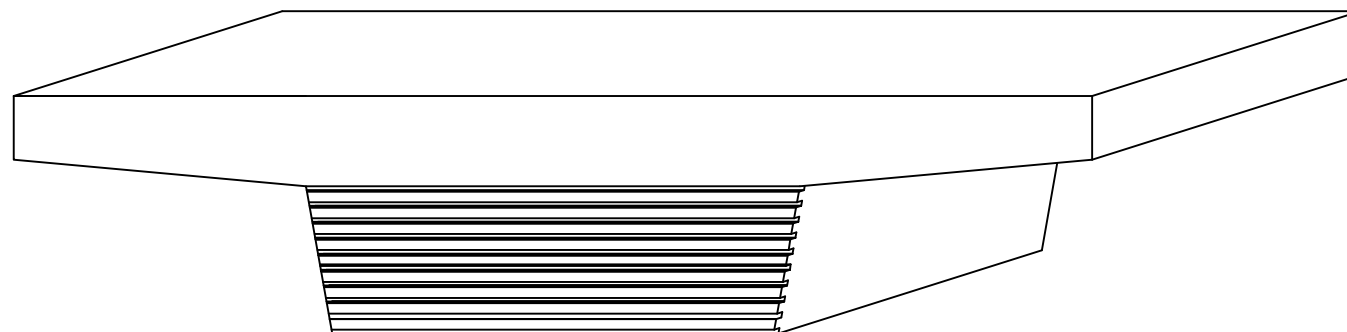

# BANC VOLCANO avec bord chanfrein .

DIM : 203 x 53 x 45 cm

**BANCS**

**BLOC BAIE**

29, Avenue Piton Bâtard  
Z.I CAMBAIE - 97460 Saint Paul - Réunion  
Tél.:0262 45 18 81  
Fax :0262 45 19 91

*Propriété de la société.*