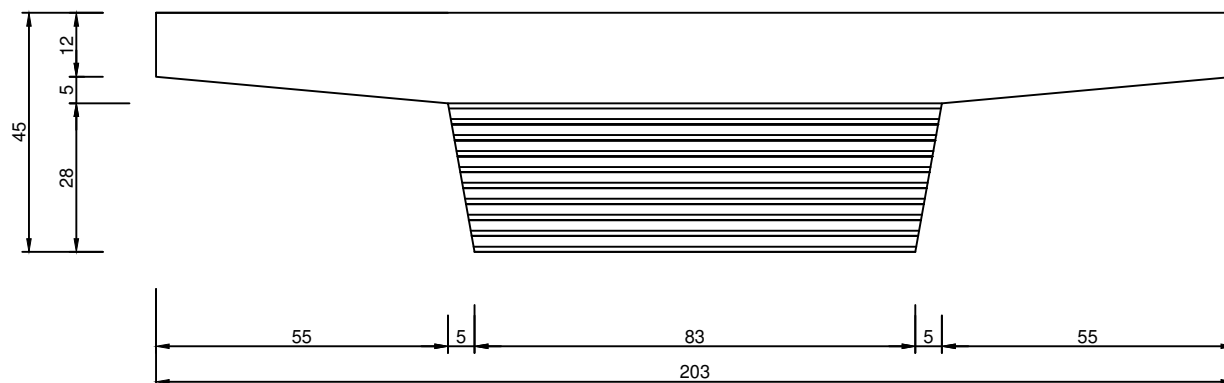

# BANC VOLCANO avec bord chanfrein .

DIM : 203 x 53 x 45 cm

**BANCS**

**BLOC BAIE**

29, Avenue Piton Bâtard  
Z.I CAMBAIE - 97460 Saint Paul - Réunion  
Tél.:0262 45 18 81  
Fax :0262 45 19 91

*Propriété de la société.*