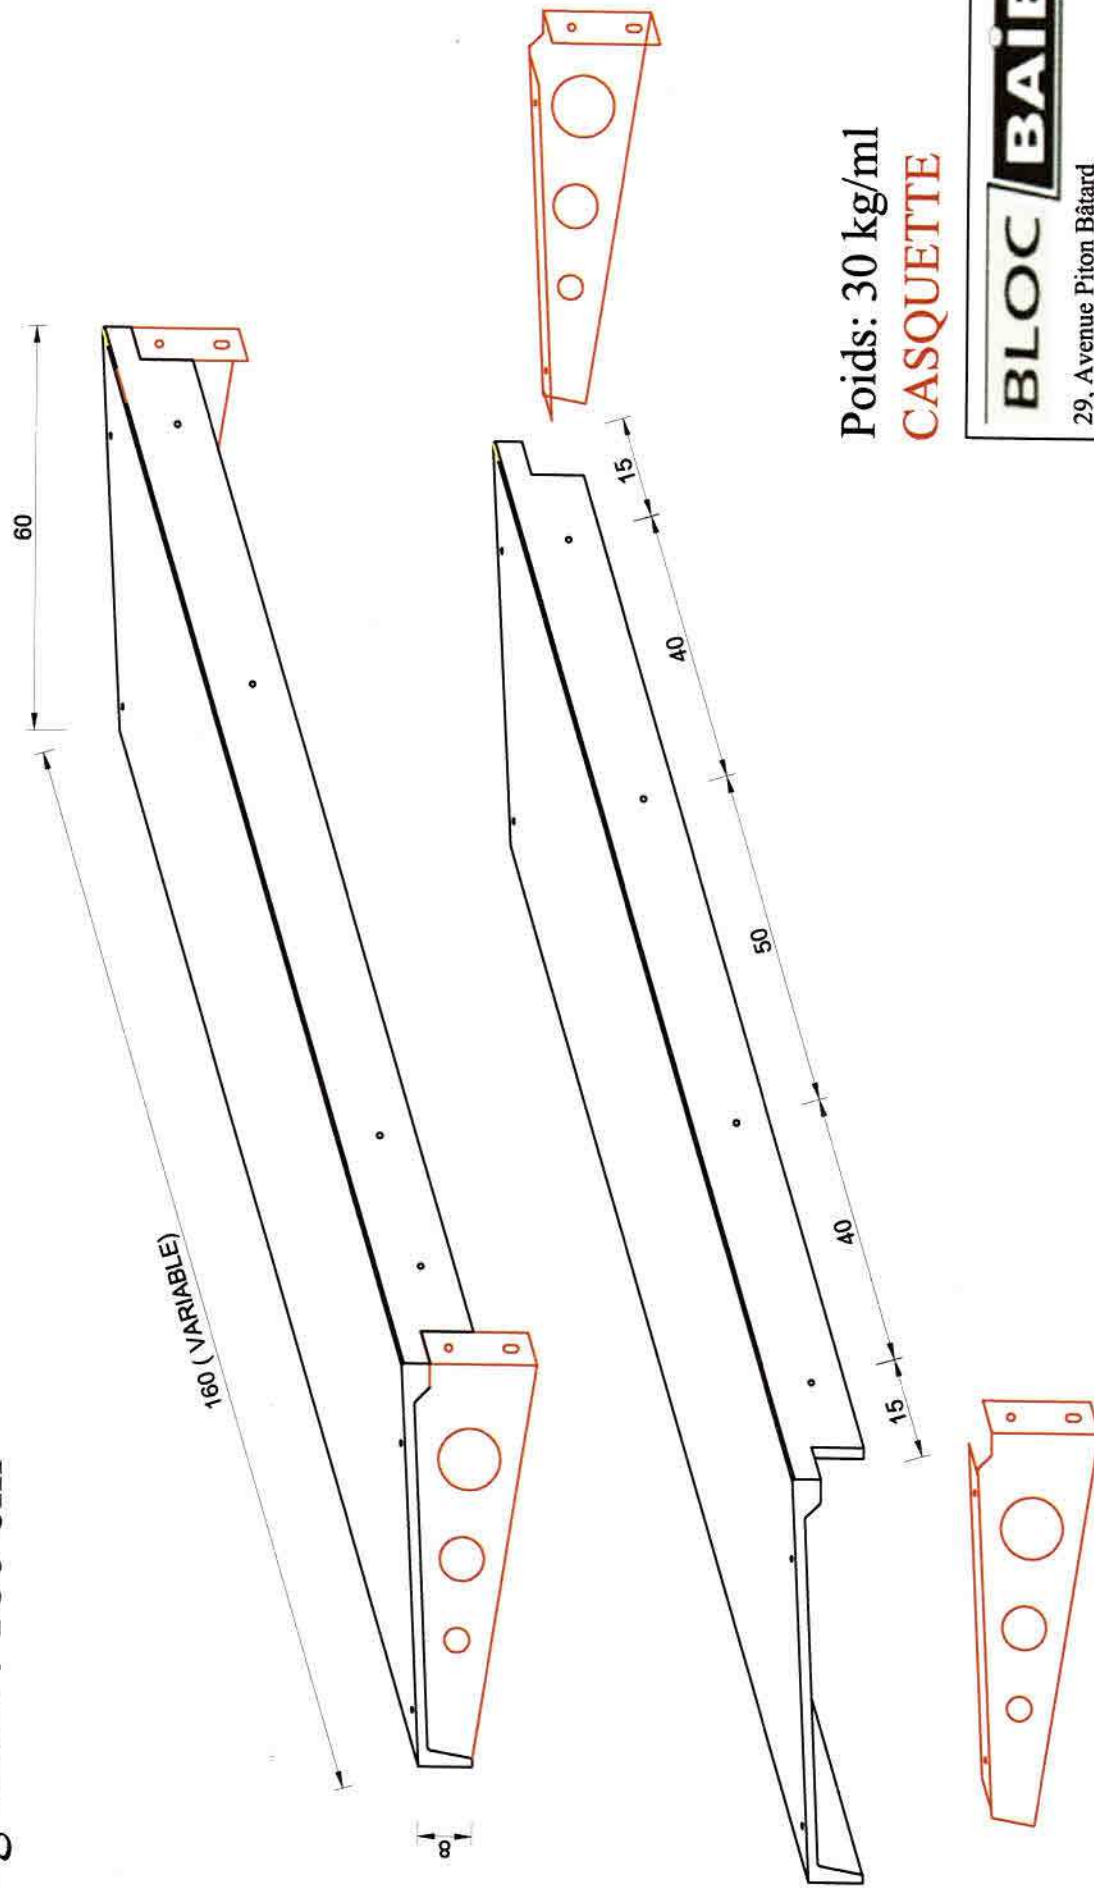

CASQUETTE BTHP EN LARGEUR 60 CM

Long maxi : 160 cm

Poids: 30 kg/ml
CASQUETTE

BLOC BAIE

29, Avenue Piton Bâtard
Z.I CAMBAIE - 97460 Saint Paul - Réunion
Tél.: 0262 45 18 81
Fax : 0262 45 19 91

Propriété de la société.