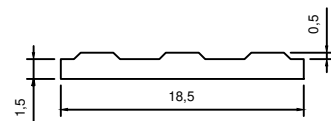

BANDE DE GUIDAGE POUR MALVOYANT - 3 et 4 nervures

Elément de 2 cm
d'épaisseur en béton blanc
fibré antidérapant
Pose : au mortier colle ou
scellement sur chape.

DIVERS

BLOC BAIE

129, Rue des Cryptomérias
97470 Saint Benoît - Réunion
Tél.: 0262 30 31 76
Fax : 0262 28 67 33

3 nervures, Poids : 7.06 kg
4 nervures, Poids : 9.40 kg

Propriété de la société.