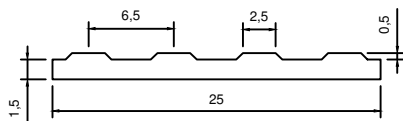

BANDE DE GUIDAGE POUR MALVOYANT - 3 et 4 nervures

Elément de 2 cm
d'épaisseur en béton blanc
fibré antidérapant
Pose : au mortier colle ou
scellement sur chape.

DIVERS

BLOC BAIE

129, Rue des Cryptomérias
97470 Saint Benoît - Réunion
Tél.: 0262 30 31 76
Fax : 0262 28 67 33

3 nervures, Poids : 7.06 kg
4 nervures, Poids : 9.40 kg

Propriété de la société.