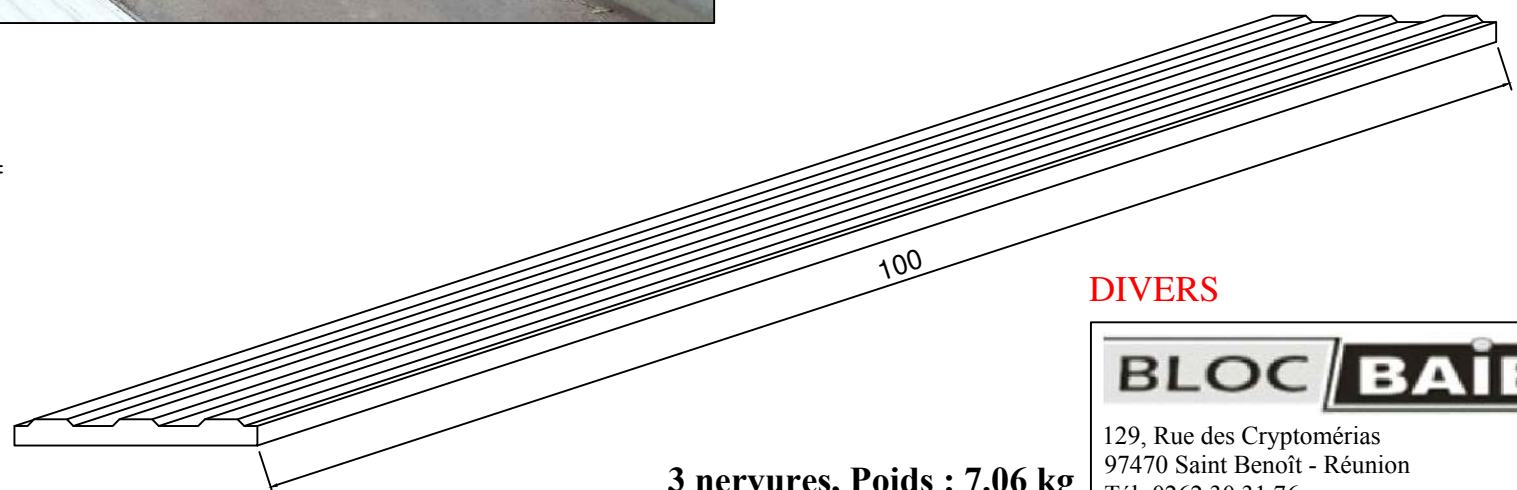

BANDE DE GUIDAGE POUR MALVOYANT - 3 et 4 nervures

Elément de 2 cm
d'épaisseur en béton blanc
fibré antidérapant
Pose : au mortier colle ou
scellement sur chape.

DIVERS

BLOC BAIE

129, Rue des Cryptomérias
97470 Saint Benoît - Réunion
Tél.: 0262 30 31 76
Fax : 0262 28 67 33

3 nervures, Poids : 7.06 kg
4 nervures, Poids : 9.40 kg

Propriété de la société.