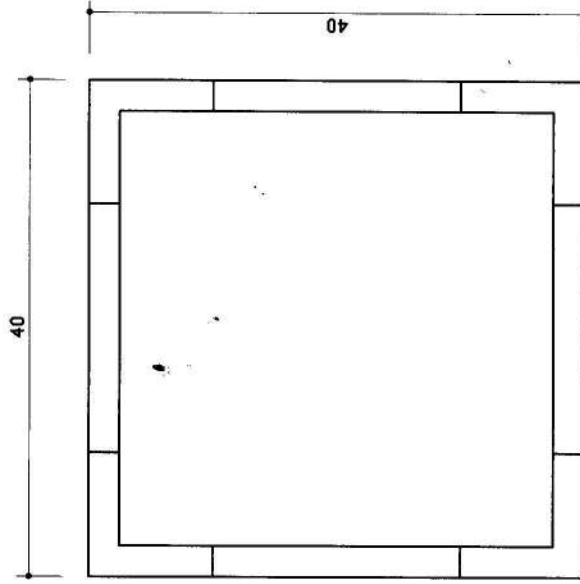

REGARD

DIVERS

BLOC/BAIE

29, Avenue Piton Bâtard
Z.I CAMBAIE - 97460 Saint Paul - Réunion
Tél.:0262 45 18 81
Fax :0262 45 19 91

Propriété de la société.

Regard béton 40 x 40 x 20 cm sans fond avec réservation 20 x 10 sur 2 / 4 cotés .
Epaisseur : 2.5 cm