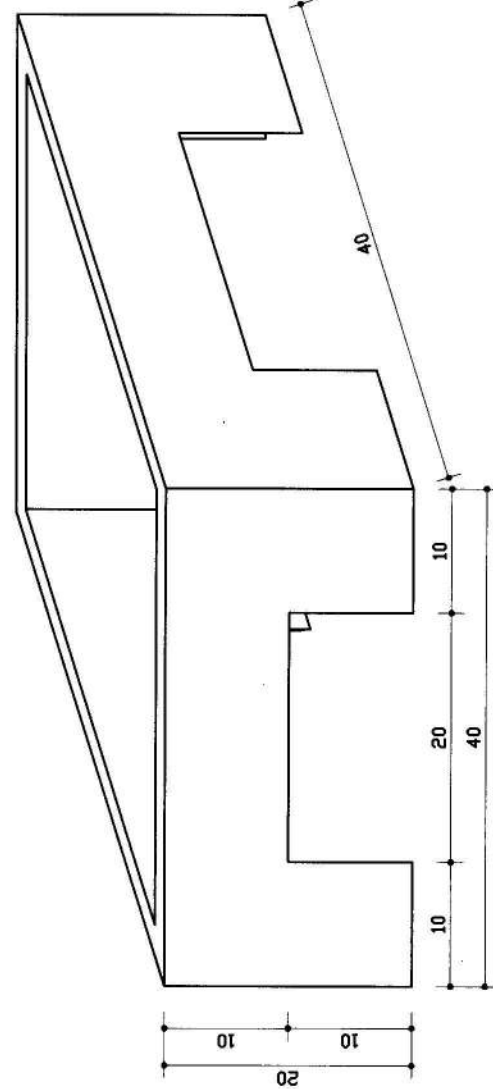

REGARD

DIVERS

BLOC/BAIE

29, Avenue Piton Bâtard
Z.I CAMBAIE - 97460 Saint Paul - Réunion
Tél.:0262 45 18 81
Fax :0262 45 19 91

Propriété de la société.

Regard béton 40 x 40 x 20 cm sans fond avec réservation 20 x 10 sur 2 / 4 cotés .
Epaisseur : 2.5 cm