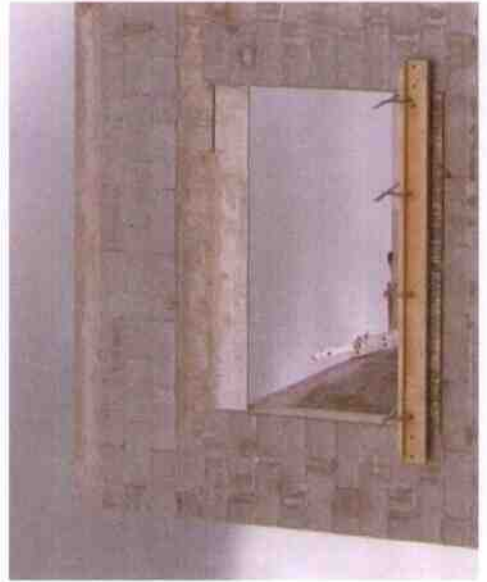

CACHE COFFRET VOILET ROULANT.

FIXATION PAR DES GOUJONS DE 12 MM REPARTIE EN 2 OU 3 POINTS
SELON LA LONGUEUR DES PIECES + ENCOLLAGES INTERFACES
PIECES / LINTEAUX

DIVERS

BLOC BAIE

29, Avenue Piton Bâtard
Z.I CAMBAIE - 97460 Saint Paul - Réunion
Tél.: 0262 45 18 81
Fax : 0262 45 19 91