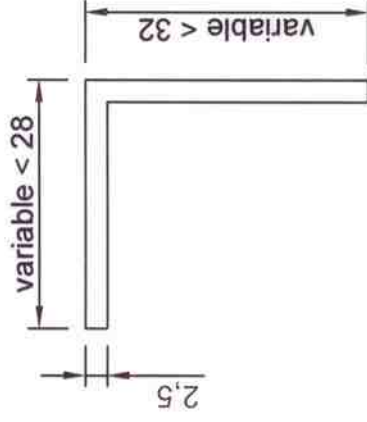

CACHE COFFRET VOILET ROULANT.

FIXATION PAR DES GOUJONS DE 12 MM REPARTIE EN 2 OU 3 POINTS
SELON LA LONGUEUR DES PIECES + ENCOLLAGES INTERFACES
PIECES / LINTEAUX

DIVERS

BLOC BAIE

29, Avenue Piton Bâtard
Z.I CAMBAIE - 97460 Saint Paul - Réunion
Tél.: 0262 45 18 81
Fax : 0262 45 19 91