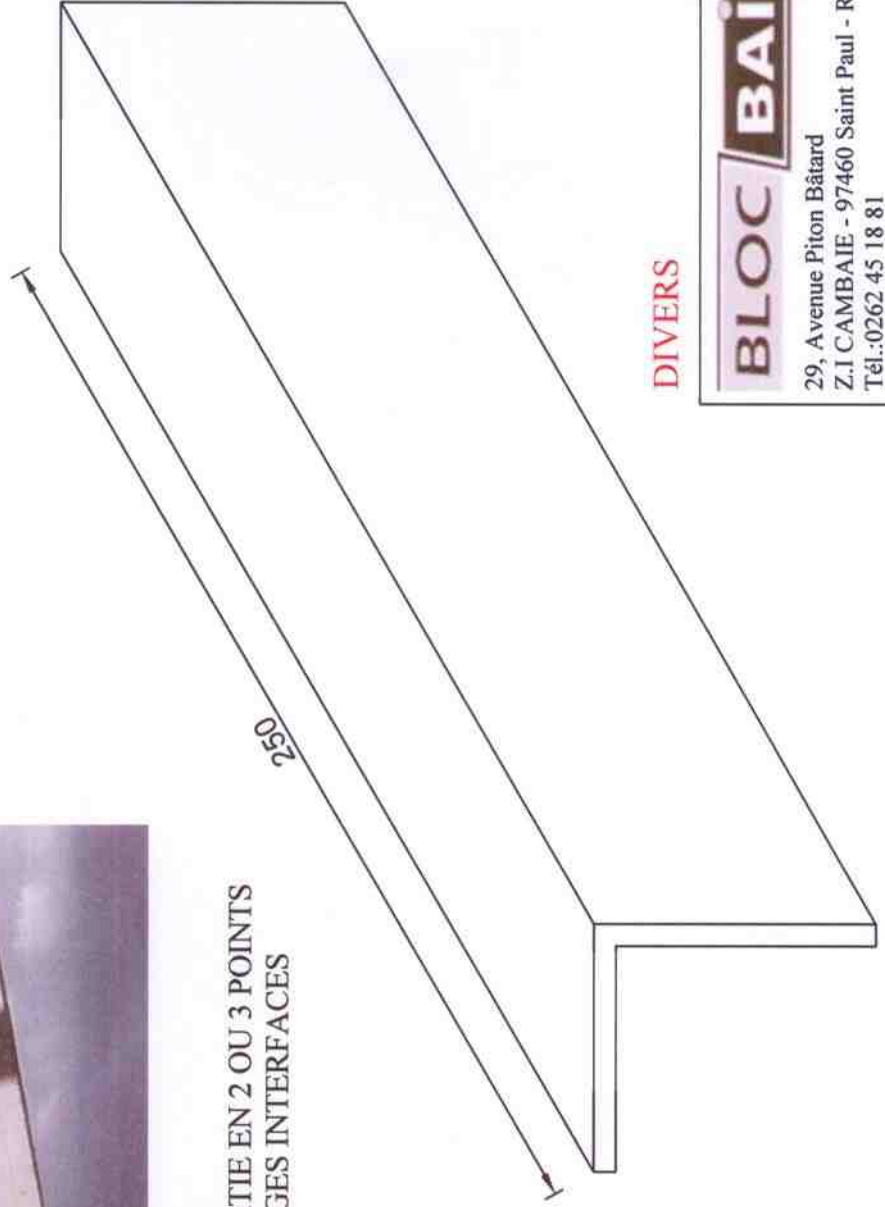

CACHE COFFRET VOILET ROULANT.

FIXATION PAR DES GOUJONS DE 12 MM REPARTIE EN 2 OU 3 POINTS
SELON LA LONGUEUR DES PIECES + ENCOLLAGES INTERFACES
PIECES / LINTEAUX

DIVERS

BLOC BAIE

29, Avenue Piton Bâtard
Z.I CAMBAIE - 97460 Saint Paul - Réunion
Tél.: 0262 45 18 81
Fax : 0262 45 19 91