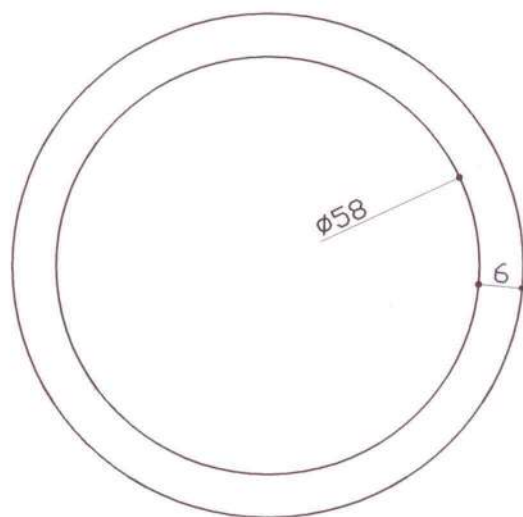

JARDINIÈRE

Dimension Rond : diam 70 cm

JARDINIÈRE

Poids : 273kg

BLOC BAÏE

29, Avenue Piton Bâtard
Z.I CAMBAÏE - 97460 Saint Paul - Réunion
Tél.:0262 45 18 81
Fax :0262 45 19 91

Propriété de la société.