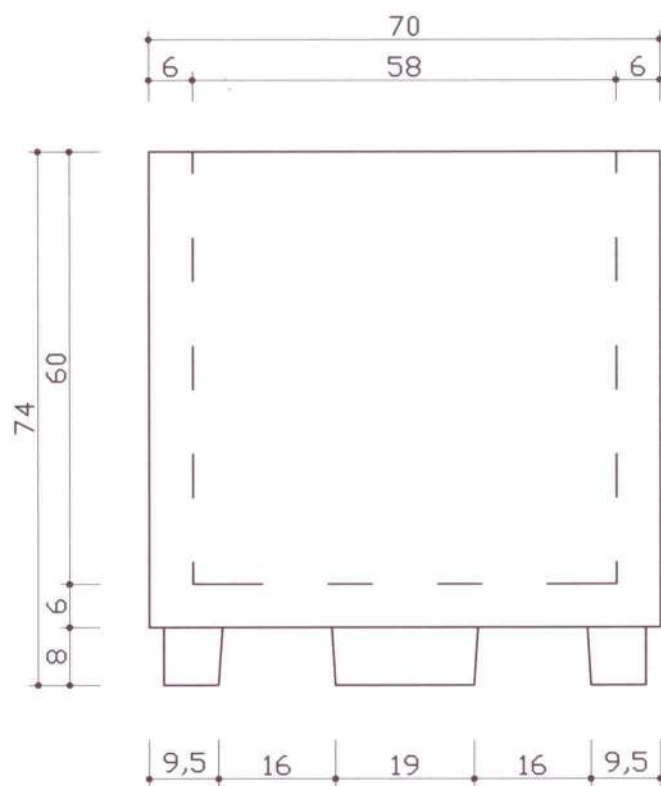

JARDINIÈRE

Dimension Rond : diam 70 cm

JARDINIÈRE

Poids : 273kg

BLOC BAÏE

29, Avenue Piton Bâtard
Z.I CAMBAÏE - 97460 Saint Paul - Réunion
Tél.:0262 45 18 81
Fax :0262 45 19 91

Propriété de la société.