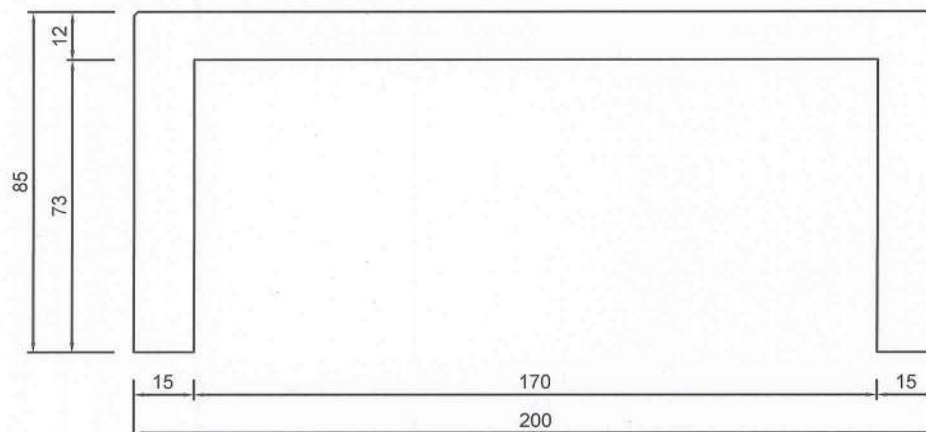

TABLE CRISTAL 200 x 100 CM + BANC CRISTAL

TABLE

BLOC BAÏE

29, Avenue Piton Bâtard
Z.I CAMBAIE - 97460 Saint Paul - Réunion
Tél.:0262 45 18 81
Fax :0262 45 19 91

Propriété de la société.