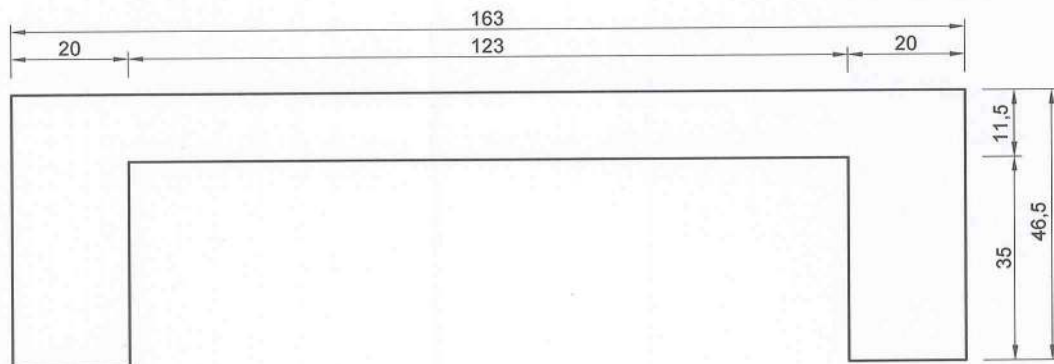

ST 50 + 3 renforts (tor Ø 12)

BANC
Poids : 420 kg

BLOC BAÏE

29, Avenue Piton Bâtard
Z.I CAMBAIE - 97460 Saint Paul - Réunion
Tél.:0262 45 18 81
Fax :0262 45 19 91

Propriété de la société.