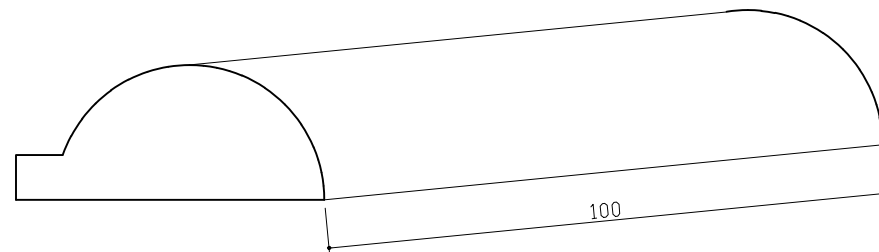

CHAPERON DE CLOTURE

ARRONDI pour mur de 40 cm

ARRONDI pour mur de 60 cm

ARRONDI pour mur de 50 cm

PLANELLE pour mur de 40 cm

CHAPERON DE CLOTURE

BLOC BAÏE

29, Avenue Piton Bâtard
Z.I CAMBAIE - 97460 Saint Paul - Réunion
Tél.: 0262 45 18 81
Fax : 0262 45 19 91