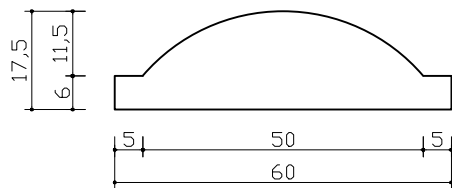

CHAPERON DE CLOTURE

ARRONDI pour mur de 40 cm

ARRONDI pour mur de 60 cm

ARRONDI pour mur de 50 cm

PLANELLE pour mur de 40 cm

CHAPERON DE CLOTURE

BLOC BAÏE

29, Avenue Piton Bâtard
Z.I CAMBAIE - 97460 Saint Paul - Réunion
Tél.: 0262 45 18 81
Fax : 0262 45 19 91