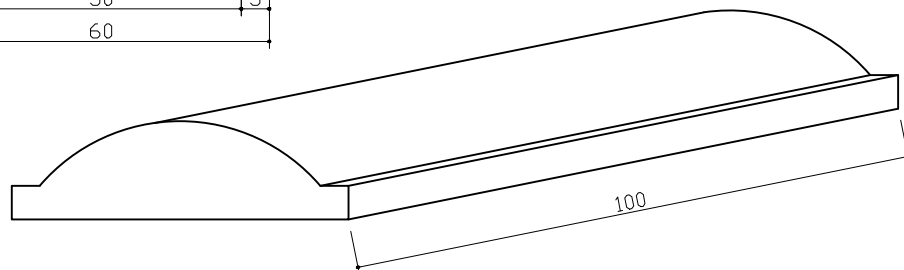

CHAPERON DE CLOTURE

ARRONDI pour mur de 40 cm

ARRONDI pour mur de 60 cm

ARRONDI pour mur de 50 cm

PLANELLE pour mur de 40 cm

CHAPERON DE CLOTURE

BLOC BAÏE

29, Avenue Piton Bâtard
Z.I CAMBAIE - 97460 Saint Paul - Réunion
Tél.: 0262 45 18 81
Fax : 0262 45 19 91