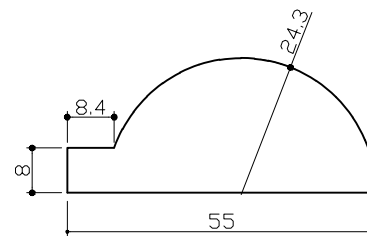

CHAPERON DE CLOTURE

ARRONDI pour mur de 40 cm

ARRONDI pour mur de 60 cm

ARRONDI pour mur de 50 cm

PLANELLE pour mur de 40 cm

CHAPERON DE CLOTURE

BLOC BAÏE

29, Avenue Piton Bâtard
Z.I CAMBAIE - 97460 Saint Paul - Réunion
Tél.: 0262 45 18 81
Fax : 0262 45 19 91