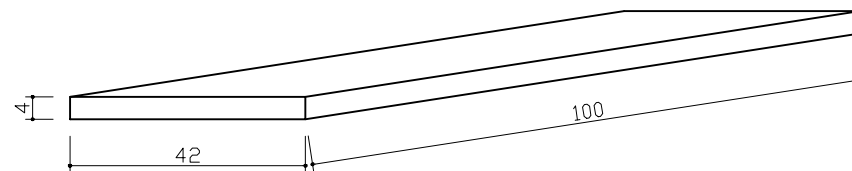

CHAPERON DE CLOTURE

ARRONDI pour mur de 40 cm

ARRONDI pour mur de 60 cm

ARRONDI pour mur de 50 cm

PLANELLE pour mur de 40 cm

CHAPERON DE CLOTURE

BLOC BAÏE

29, Avenue Piton Bâtard
Z.I CAMBAIE - 97460 Saint Paul - Réunion
Tél.: 0262 45 18 81
Fax : 0262 45 19 91