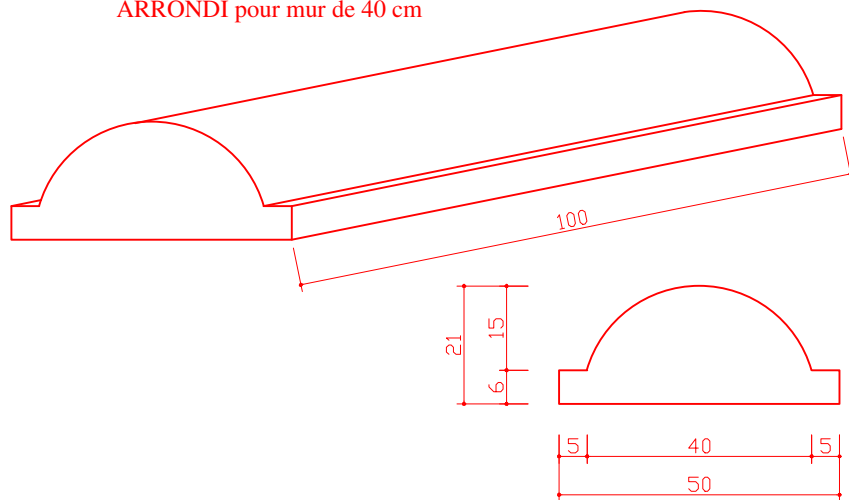

CHAPERON DE CLOTURE

ARRONDI pour mur de 40 cm

ARRONDI pour mur de 60 cm

ARRONDI pour mur de 50 cm

PLANELLE pour mur de 40 cm

CHAPERON DE CLOTURE

BLOC BAÏE

29, Avenue Piton Bâtard
Z.I CAMBAIE - 97460 Saint Paul - Réunion
Tél.: 0262 45 18 81
Fax : 0262 45 19 91