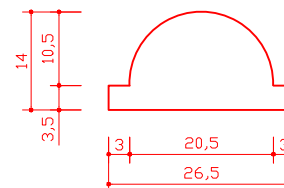

POINTU 50

Poids : 22kg

CHAPERON DE CLOTURE

BLOC BAIE

29, Avenue Piton Bâtard
Z.I CAMBAIE - 97460 Saint Paul - Réunion
Tél.:0262 45 18 81
Fax :0262 45 19 91

Propriété de la société.