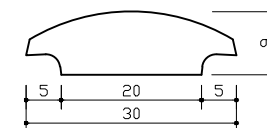

CHAPERON DE CLOTURE (Mur de 20)

COUVERTINE 100

Poids : 43.2kg

COURBE

Poids : 21.6kg

ARRON 50

Poids : 26kg

POINTU 50