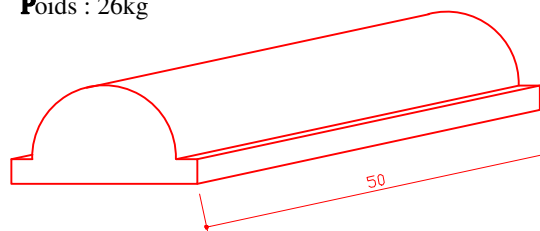

CHAPERON DE CLOTURE (Mur de 20)

COUVERTINE 100

Poids : 43.2kg

COURBE

Poids : 21.6kg

ARRON 50

Poids : 26kg

POINTU 50