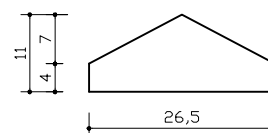

POINTU 50

Poids : 22kg

CHAPERON DE CLOTURE

BLOC BAIE

29, Avenue Piton Bâtard
Z.I CAMBAIE - 97460 Saint Paul - Réunion
Tél.:0262 45 18 81
Fax :0262 45 19 91

Propriété de la société.