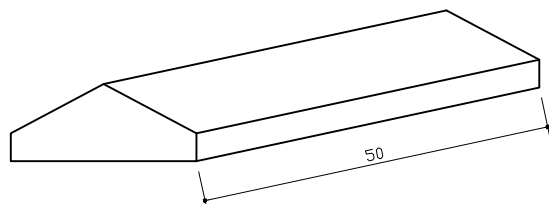

POINTU 50

Poids : 22kg

CHAPERON DE CLOTURE

BLOC BAIE

29, Avenue Piton Bâtard
Z.I CAMBAIE - 97460 Saint Paul - Réunion
Tél.:0262 45 18 81
Fax :0262 45 19 91

Propriété de la société.