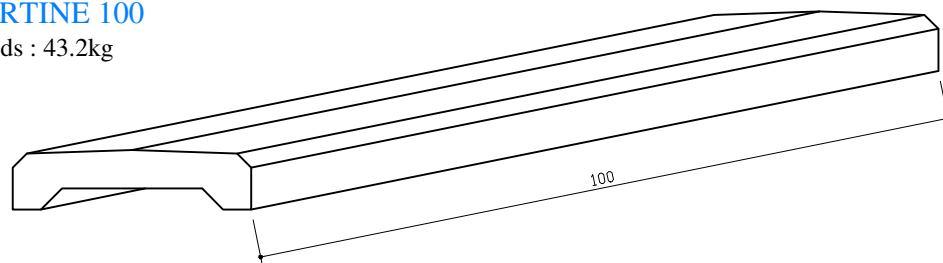

CHAPERON DE CLOTURE (Mur de 20)

COUVERTINE 100

Poids : 43.2kg

COURBE

Poids : 21.6kg

ARRON 50

Poids : 26kg

POINTU 50