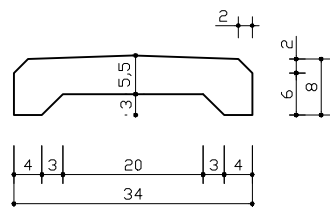

CHAPERON DE CLOTURE (Mur de 20)

COUVERTINE 100

Poids : 43.2kg

COURBE

Poids : 21.6kg

ARRON 50

Poids : 26kg

POINTU 50