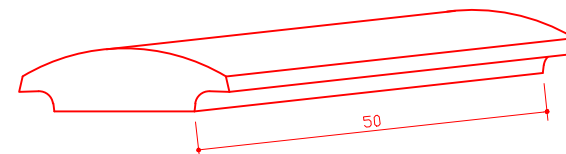

CHAPERON DE CLOTURE (Mur de 20)

COUVERTINE 100

Poids : 43.2kg

COURBE 50

Poids : 21.6kg

ARRON 50

Poids : 26kg

POINTU 50