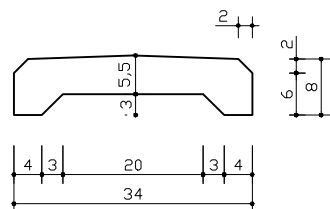

CHAPERON DE CLOTURE (Mur de 20)

COUVERTINE 100

Poids : 43.2kg

COURBE 50

Poids : 21.6kg

ARRON 50

Poids : 26kg

POINTU 50