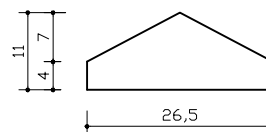

POINTU 50

Poids : 22kg

CHAPERON DE CLOTURE

BLOC BAÏE

29, Avenue Piton Bâtard
Z.I CAMBAIE - 97460 Saint Paul - Réunion
Tél.:0262 45 18 81
Fax :0262 45 19 91

Propriété de la société.