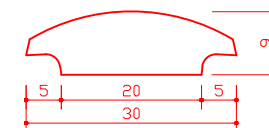

CHAPERON DE CLOTURE (Mur de 20)

COUVERTINE 100

Poids : 43.2kg

COURBE 50

Poids : 21.6kg

ARRON 50

Poids : 26kg

POINTU 50