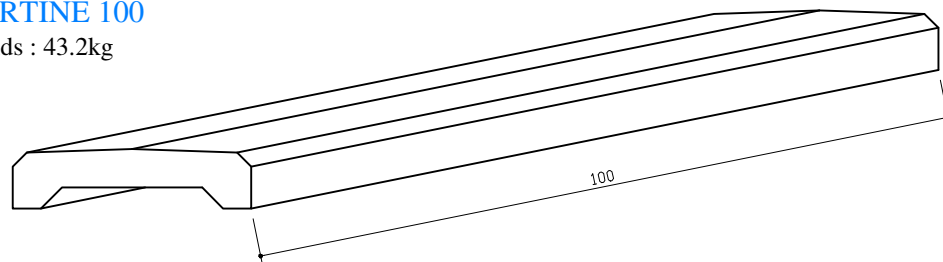

CHAPERON DE CLOTURE (Mur de 20)

COUVERTINE 100

Poids : 43.2kg

COURBE 50

Poids : 21.6kg

ARRON 50

Poids : 26kg

POINTU 50