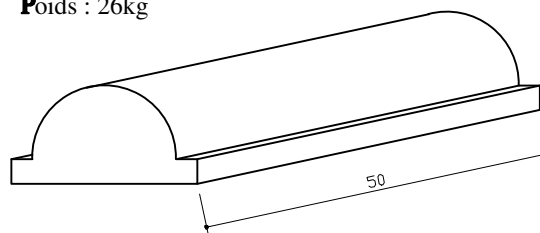

CHAPERON DE CLOTURE (Mur de 20)

COUVERTINE 100

Poids : 43.2kg

COURBE 50

Poids : 21.6kg

ARRON 50

Poids : 26kg

POINTU 50