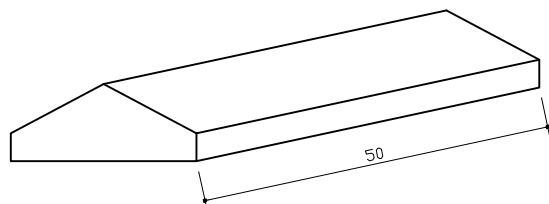

POINTU 50

Poids : 22kg

CHAPERON DE CLOTURE

BLOC BAÏE

29, Avenue Piton Bâtard
Z.I CAMBAIE - 97460 Saint Paul - Réunion
Tél.:0262 45 18 81
Fax :0262 45 19 91

Propriété de la société.