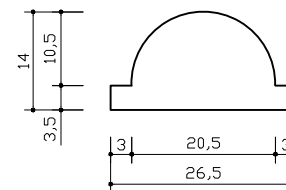

POINTU 50

Poids : 22kg

CHAPERON DE CLOTURE

BLOC BAÏE

29, Avenue Piton Bâtard
Z.I CAMBAIE - 97460 Saint Paul - Réunion
Tél.:0262 45 18 81
Fax :0262 45 19 91

Propriété de la société.