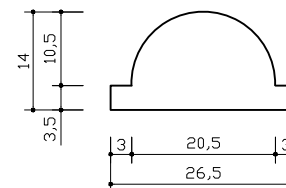

POINTU 50

Poids : 22kg

CHAPERON DE CLOTURE

BLOC BAÏE

29, Avenue Piton Bâtard
Z.I CAMBAIE - 97460 Saint Paul - Réunion
Tél.:0262 45 18 81
Fax :0262 45 19 91

Propriété de la société.