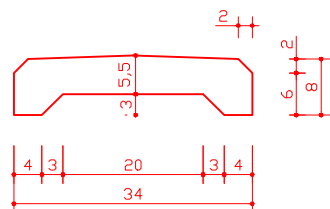

CHAPERON DE CLOTURE (Mur de 20)

COUVERTINE 100

Poids : 43.2kg

COURBE

Poids : 21.6kg

ARRON 50

Poids : 26kg

POINTU 50