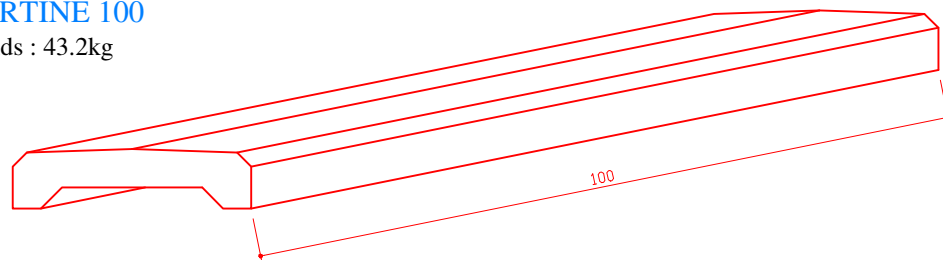

CHAPERON DE CLOTURE (Mur de 20)

COUVERTINE 100

Poids : 43.2kg

COURBE

Poids : 21.6kg

ARRON 50

Poids : 26kg

POINTU 50