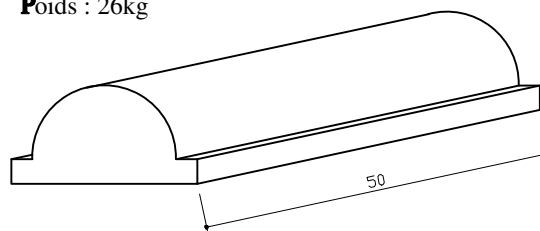

CHAPERON DE CLOTURE (Mur de 20)

COUVERTINE 100

Poids : 43.2kg

COURBE

Poids : 21.6kg

ARRON 50

Poids : 26kg

POINTU 50