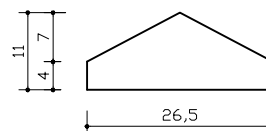

POINTU 50

Poids : 22kg

CHAPERON DE CLOTURE

BLOC BAÏE

29, Avenue Piton Bâtard
Z.I CAMBAIE - 97460 Saint Paul - Réunion
Tél.:0262 45 18 81
Fax :0262 45 19 91

Propriété de la société.