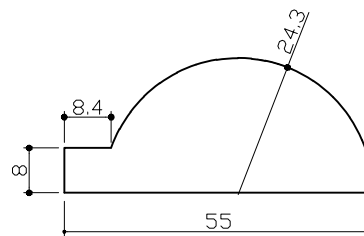

# CHAPERON DE CLOTURE

ARRONDI pour mur de 40 cm

ARRONDI pour mur de 60 cm

ARRONDI pour mur de 50 cm

PLANELLE pour mur de 40 cm