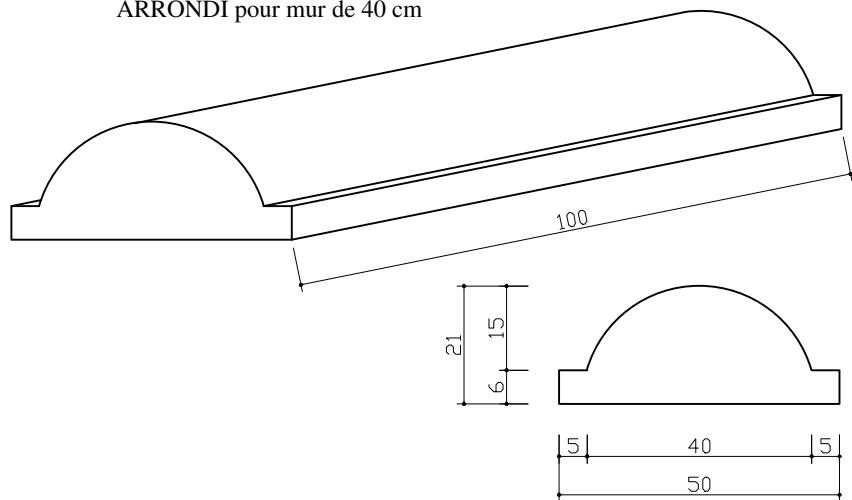

# CHAPERON DE CLOTURE

ARRONDI pour mur de 40 cm

ARRONDI pour mur de 60 cm

ARRONDI pour mur de 50 cm

PLANELLE pour mur de 40 cm