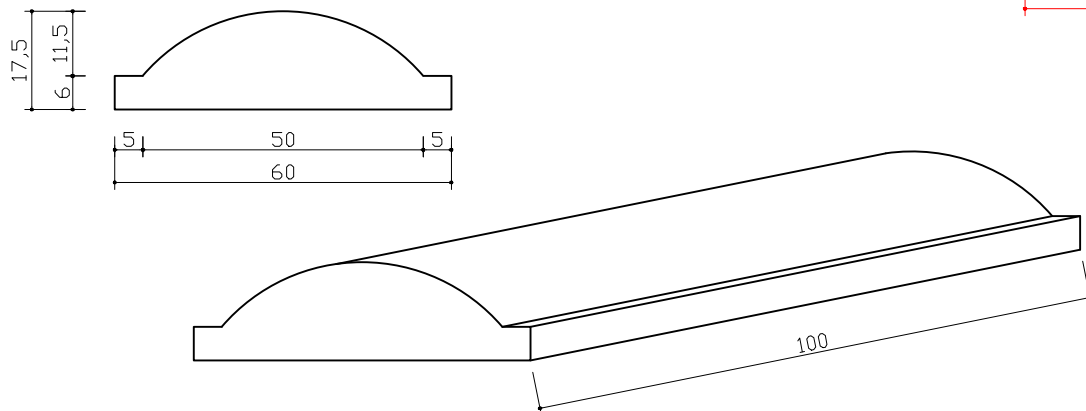

# CHAPERON DE CLOTURE

ARRONDI pour mur de 40 cm

ARRONDI pour mur de 60 cm

ARRONDI pour mur de 50 cm

PLANELLE pour mur de 40 cm