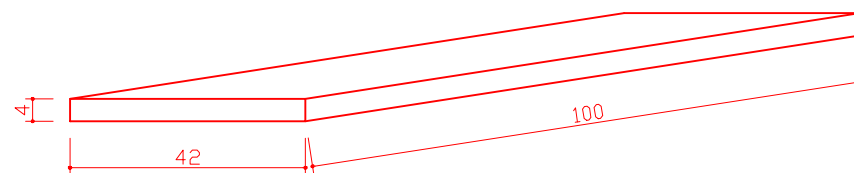

# CHAPERON DE CLOTURE

ARRONDI pour mur de 40 cm

ARRONDI pour mur de 60 cm

ARRONDI pour mur de 50 cm

PLANELLE pour mur de 40 cm