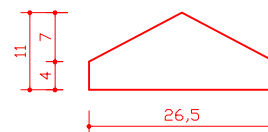

POINTU 50

Poids : 22kg

CHAPERON DE CLOTURE

BLOC BAÏE

29, Avenue Piton Bâtard
Z.I CAMBAIE - 97460 Saint Paul - Réunion
Tél.:0262 45 18 81
Fax :0262 45 19 91

Propriété de la société.