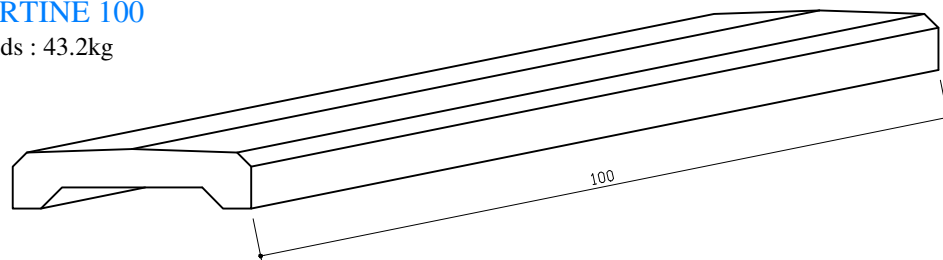

# CHAPERON DE CLOTURE ( Mur de 20 )

## COUVERTINE 100

Poids : 43.2kg

## COURBE 50

Poids : 21.6kg

## ARRON 50

Poids : 26kg