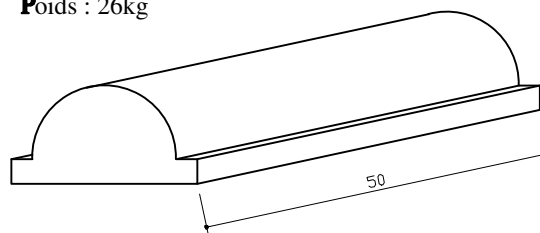

ARRON 50

Poids : 26kg