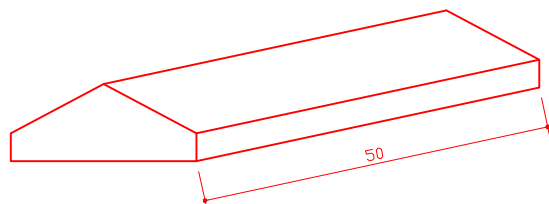

POINTU 50

Poids : 22kg

CHAPERON DE CLOTURE

BLOC BAÏE

29, Avenue Piton Bâtard
Z.I CAMBAIE - 97460 Saint Paul - Réunion
Tél.:0262 45 18 81
Fax :0262 45 19 91

Propriété de la société.