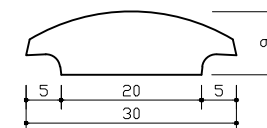

ARRON 50

Poids : 26kg