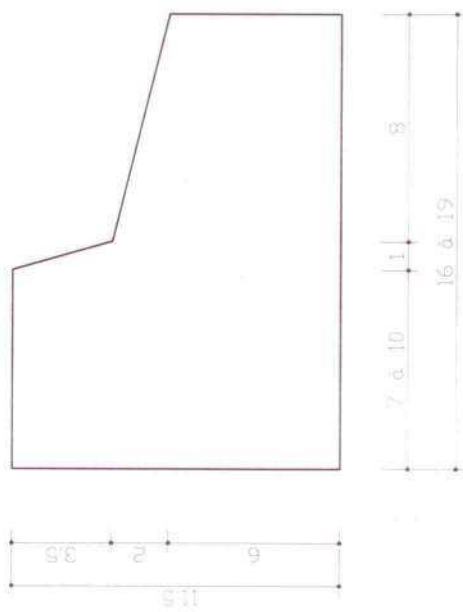

SEUIL DE PORTE

DIVERS

BLOC / BAIE

29, Avenue Piton Bâtard
Z.I. CAMBAIE - 97460 Saint Paul - Réunion
Tél.: 0262 45 18 81
Fax : 0262 45 19 91

Propriété de la société.